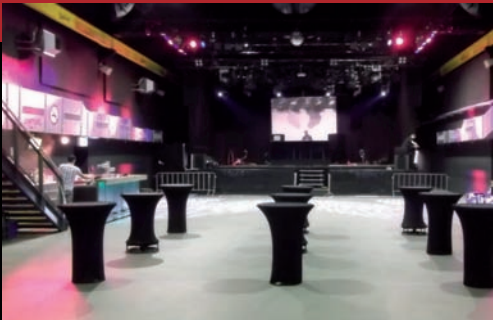

# Batschkapp

**Die Eventlocation**

## Musik - Kunst - Kultur - Szene - Corporate Events - Public Events ... YOUR Event

Die alteingesessene Frankfurter Batschkapp bietet mit ihren neuen Räumlichkeiten in der Gwinnerstraße nicht nur die ideale Location für eine Vielzahl kultureller Events. Die Veranstaltungshalle mit großem Innenraum, zusätzlicher Empore, moderner Bühne, einladendem Foyer und großzügigem Außengelände lässt sich auch bestens für Ihr In- oder Outdoor-Event nutzen.

Für große und kleinere Events jeder Art kann die funktionale Halle flexibel eingerichtet werden und lässt viel Spielraum für individuelle Gestaltung und Dekoration.

Es stehen Ihnen eine professionelle Licht-, Sound- und Bühnentechnik, ein ausgewähltes Gastronomieangebot sowie unser kompetentes und freundliches Personal zur Verfügung.

## Wir bieten:

- über 700 qm barrierefreie Fläche und zusätzliche Empore
- variable Kapazität für 200 bis 1.500 Personen
- auf Wunsch diverse Bestuhlungsmöglichkeiten
- moderne Veranstaltungs- und Bühnentechnik
- Gastronomie mit großem Außenbereich
- ideale Anbindung mit den öffentlichen Verkehrsmitteln (nur 10 Minuten ab Frankfurt-City)
- Parkplätze für PKW, LKW und Busse
- individuelle Beratung, Projektmanagement und Veranstaltungsorganisation
- zahlreiche bewährte Kontakte (Technik, Ausstattung, Werbepartner, Medien, Personal, Catering u.v.m.)